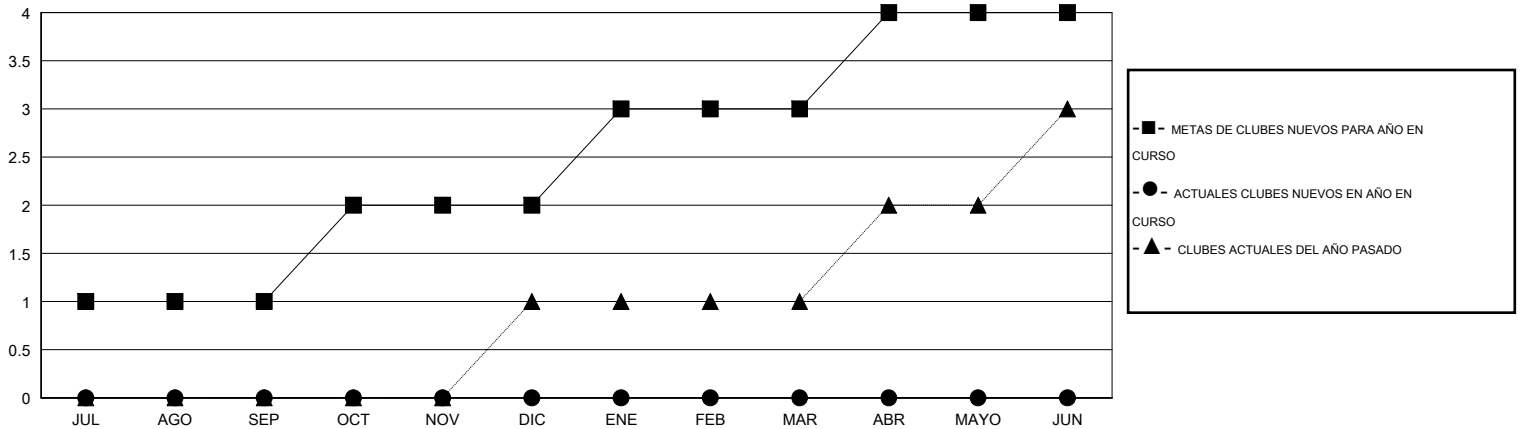

MONTHLY MEMBERSHIP PROGRESS REPORT

District D 5

Results as of: 8/31/2016

GMT: Joel Gómez Franco

UBICACIÓN NICARAGUA

GMT DE AE 3

Clubes					socios				
RESULTADOS DE 2016-2017					RESULTADOS DE 2016-2017				
TRIMESTRE	META DE CLUBES NUEVOS	NUEVOS CLUBES	CLUBES DADOS DE BAJA	GANANCIA/PÉRDIDA NETA	TRIMESTRE	META DE SOCIOS NUEVOS	SOCIOS FUNDADORES Y NUEVOS SOCIOS AÑADIDOS	SOCIOS DADOS DE BAJA	GANANCIA/PÉRDIDA NETA
JUL/AGO/SEP	1	0	1	-1	JUL/AGO/SEP	30	18	57	-39
OCT/NOV/DIC	1	0	0	0	OCT/NOV/DIC	30	0	0	0
ENE/FEB/MAR	1	0	0	0	ENE/FEB/MAR	25	0	0	0
ABR/MAYO/JUN	1	0	0	0	ABR/MAYO/JUN	116	0	0	0

METAS Y CIFRA ACUMULATIVA DE CLUBES NUEVOS

METAS Y CIFRA ACUMULATIVA DE SOCIOS

CLUBES DADOS DE BAJA: 1	8 CLUBS OF 25 AÑADIERON 1 O MÁS SOCIOS NUEVOS	<u>DISTRIBUCIÓN POR SEXO</u>	
SOCIOS DADOS DE BAJA		MASCULINO	362 (50.21%)
FALLECIDOS	CLIC AQUÍ PARA DATOS DE SALUD DE CLUB	FEMENINO	359 (49.79%)
CLUB CANCELADO		SOCIOS EN UNIDAD FAMILIAR	254
OTRO		CABEZA DE FAMILIA	108
TOTAL		57	NO ES CABEZA DE FAMILIA