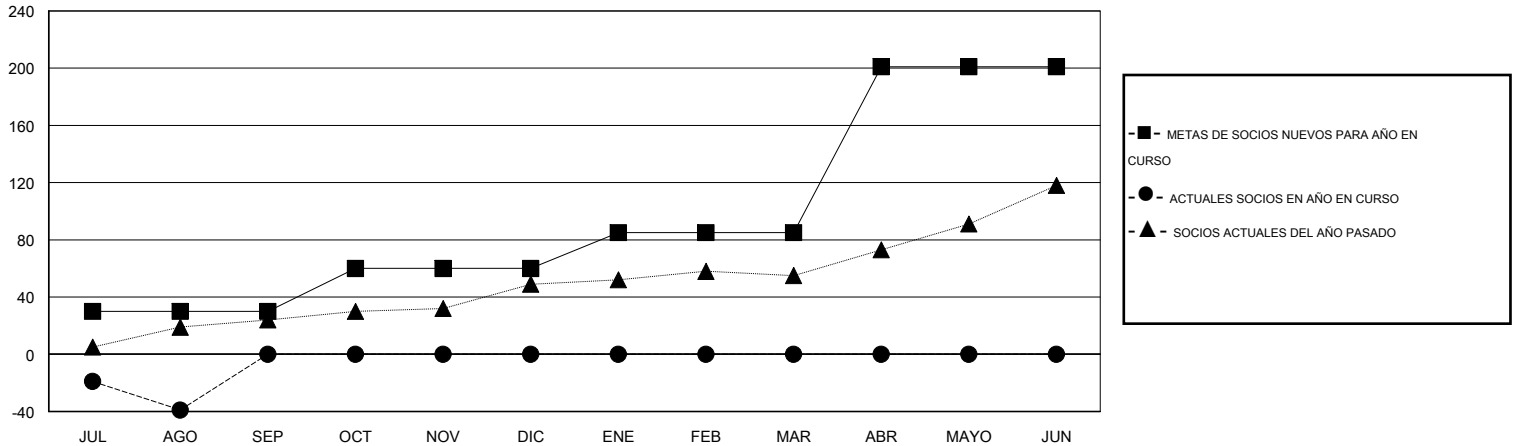

MONTHLY MEMBERSHIP PROGRESS REPORT

District D 5

Results as of: 8/31/2016

GMT: Joel Gómez Franco

UBICACIÓN NICARAGUA

GMT DE AE 3

Clubes					socios				
RESULTADOS DE 2016-2017					RESULTADOS DE 2016-2017				
TRIMESTRE	META DE CLUBES NUEVOS	NUEVOS CLUBES	CLUBES DADOS DE BAJA	GANANCIA/PÉRDIDA NETA	TRIMESTRE	META DE SOCIOS NUEVOS	SOCIOS FUNDADORES Y NUEVOS SOCIOS AÑADIDOS	SOCIOS DADOS DE BAJA	GANANCIA/PÉRDIDA NETA
JUL/AGO/SEP	1	0	1	-1	JUL/AGO/SEP	30	18	57	-39
OCT/NOV/DIC	1	0	0	0	OCT/NOV/DIC	30	0	0	0
ENE/FEB/MAR	1	0	0	0	ENE/FEB/MAR	25	0	0	0
ABR/MAYO/JUN	1	0	0	0	ABR/MAYO/JUN	116	0	0	0

METAS Y CIFRA ACUMULATIVA DE CLUBES NUEVOS

METAS Y CIFRA ACUMULATIVA DE SOCIOS

CLUBES DADOS DE BAJA: 1	8 CLUBS OF 25 AÑADIERON 1 O MÁS SOCIOS NUEVOS	<u>DISTRIBUCIÓN POR SEXO</u>	
SOCIOS DADOS DE BAJA		MASCULINO	362 (50.21%)
FALLECIDOS	CLIC AQUÍ PARA DATOS DE SALUD DE CLUB	FEMENINO	359 (49.79%)
CLUB CANCELADO		SOCIOS EN UNIDAD FAMILIAR	254
OTRO		CABEZA DE FAMILIA	108
TOTAL		57	NO ES CABEZA DE FAMILIA